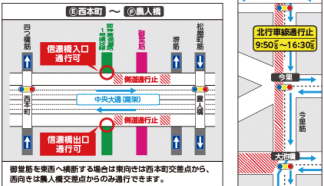

大会を安全に運営していくために、皆さまのご協力をお願いいたします。お問合せは裏面をご確認ください。

大阪マラソン2023 交通規制のお知らせ 令和5年2月26日

- 【凡例】
- 通行推奨ルート
 - 阪神高速道路
 - マラソンコース
 - 通行止区域
 - 沙見橋入口 規制出入口
 - 規制集中エリア(裏面参照)
- ※印箇所 交通規制中は原付も通行可となります。

阪神高速道路の一部の出入口では、車両の通行が禁止されます。阪神高速道路を利用される場合は、出入口の規制や渋滞情報にご注意ください。

交通規制詳細図

7:15ごろ
16:45ごろ

規制時間(おおむね)

コース内は駐停車禁止です。

大阪マラソン組織委員会・大阪府警察