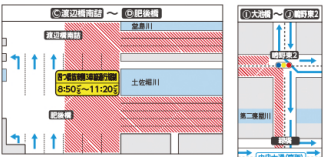

大会を安全に運営していくために、皆さまのご協力をお願いいたします。お問合せは裏面をご確認ください。

大阪マラソン2023 交通規制のお知らせ 令和5年2月26日

- 【凡例】
- 通行推奨ルート
 - 阪神高速道路
 - マラソンコース
 - 通行止区域
 - 沙見橋入口 規制出入口
 - 規制集中エリア(裏面参照)
- ※印箇所 交通規制中は原付も通行可となります。

阪神高速道路の一部の出入口では、車両の通行が禁止されます。阪神高速道路を利用される場合は、出入口の規制や渋滞情報にご注意ください。

交通規制詳細図

7:15ごろ
16:45ごろ

規制時間(おおむね)

コース内は駐停車禁止です。

大阪マラソン組織委員会・大阪府警察